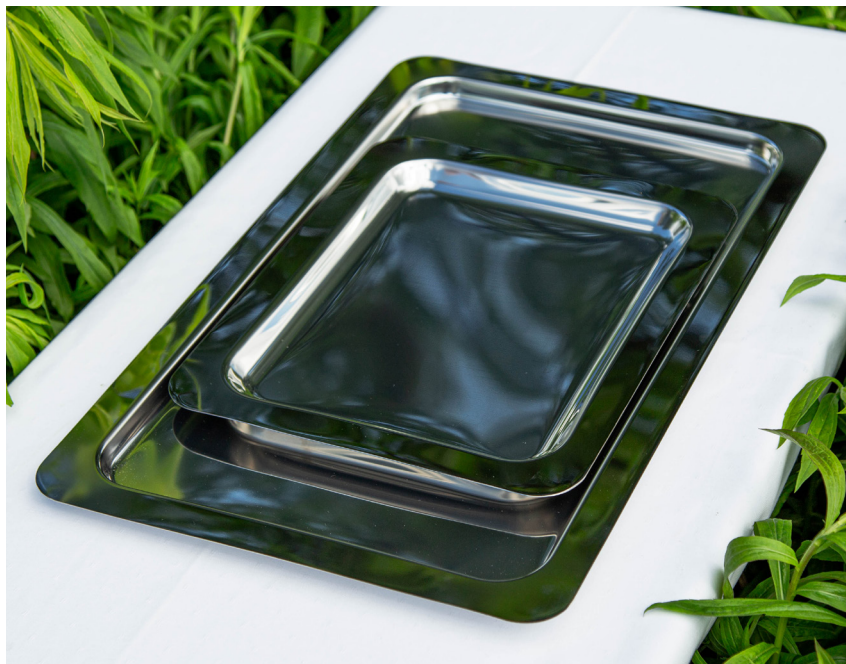

# Termoskaadin

2l

**Kakkuvati jalallinen** 32,5 x 17 cm

**Sirio-kakkulapio** 24cm

P  
R  
O  
F  
I

## **Profi Line -vadit**

53 x 32,5 x 1,5 cm / 32,5 x 26,5 x 1,5 cm

L  
I  
N  
E